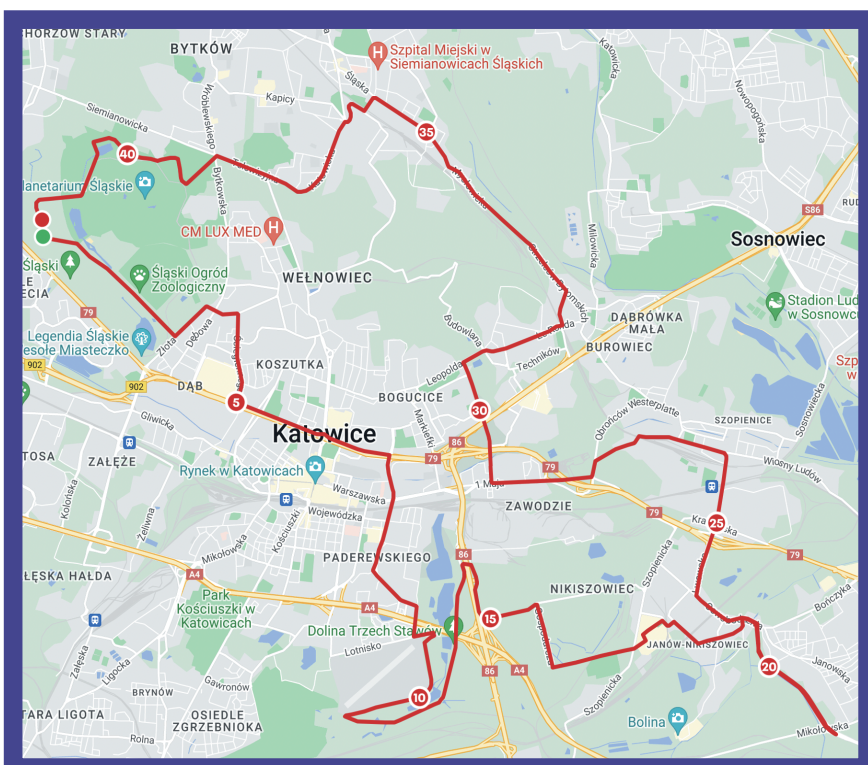

## UTRUDNIENIA W RUCHU 1.10.2023r. (niedziela)

Szanowni Mieszkańcy,

1 października 2023 r. odbędzie się 15. edycja biegu maratońskiego Silesia Marathon. W niedzielę zostaną wyłączone z ruchu niektóre ulice Katowic, Mysłowic i Siemianowic Śląskich. Wszystkie ulice otwierane będą po przebiegnięciu biegaczy tak szybko, jak tylko będzie to możliwe ze względów bezpieczeństwa.

### Orientacyjne godziny zamknięcia dróg:

**od 7:50 do 11:20**

- Żłota, Bukowa, Krzyżowa, Ściegiennego, Chorzowska (nitka północna), Rondo, Al.Roździeńskiego, Dudy-Gracza

**od 8:20 do 10:50**

- Graniczna, Pułaskiego, Lotnisko, alejki Doliny 3 Stawów, Francuska, Gospodarcza, Górniczego Dorobku

**od 8:40 do 11:20**

- Św. Anny, Czechowa, Janowska, Plac Wyzwolenia, Zamkowa, Grodowa, Oswobodzenia

**od 9:10 do 12:40**

Obrzeżna Zachodnia, Oswobodzenia, Lwowska, Bednorza, Roździeńska, Obrońców Westerplatte, 1 Maja

KATOWICE

KATOWICE - MYSŁOWICE

SIEMIANOWICE ŚL.